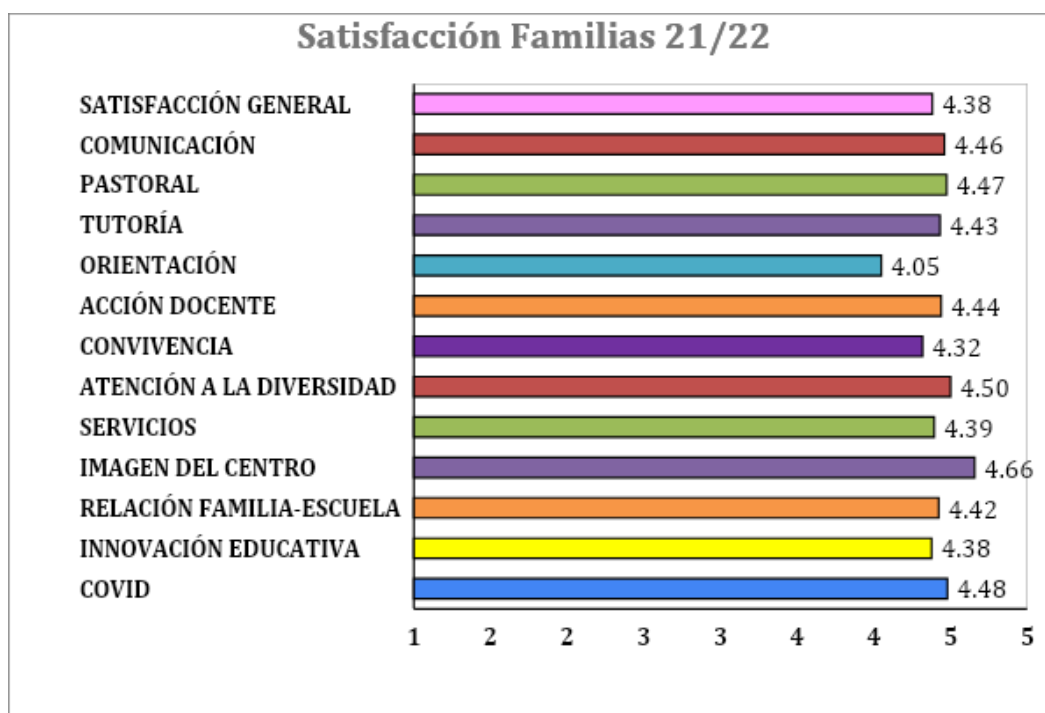

# RESULTADOS DE LA ENCUESTA DE FAMILIAS

## 2021- 2022

A continuación, se muestra el análisis de los resultados más relevantes de la encuesta de satisfacción pasada a las familias en el curso 2021-22. **La participación** este curso ha sido **superior** con **364** encuestas recibidas respecto a las **340** del curso anterior.

### ANÁLISIS GLOBAL

Hay que destacar, además de la Satisfacción General, que todas las áreas han estado valoradas por encima de 4. Por lo tanto, los resultados globales del centro se consideran muy buenos.